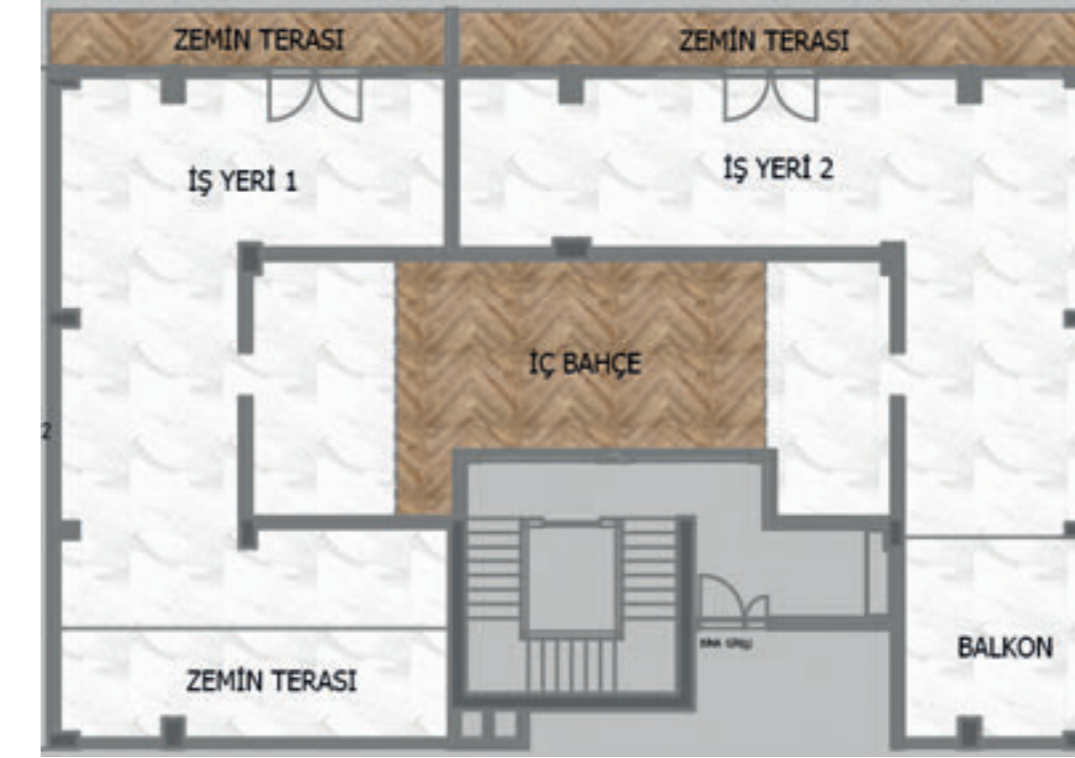

Dupleks Üst Kat Daire Planı

Salon	: 39,00 m.
Yatak Odası	: 16,00 m.
Banyo	: 8,00 m.
Teras	: 47,00 m.

İşyeri Vaziyet Planı

İşyeri Planı (A ve B Blok)

İşyeri 1 : 75,00 m²
Zemin Terası : 10,00 m²
Zemin Terası : 22,00 m²

İşyeri 2 : 78,00 m²
Zemin Terası : 16,00 m²
Balkon : 20,00 m²

Sosyal Alan Vaziyet Planı

Teşekkürler;

ŞAHANLAR Yönetim Kurulu Üyeleri

ST GROUP

Demirce Mimarlık (İzmir)

DM Çizgi Tasarım (Denizli)

SHE PR&CREATIVE (İzmir)